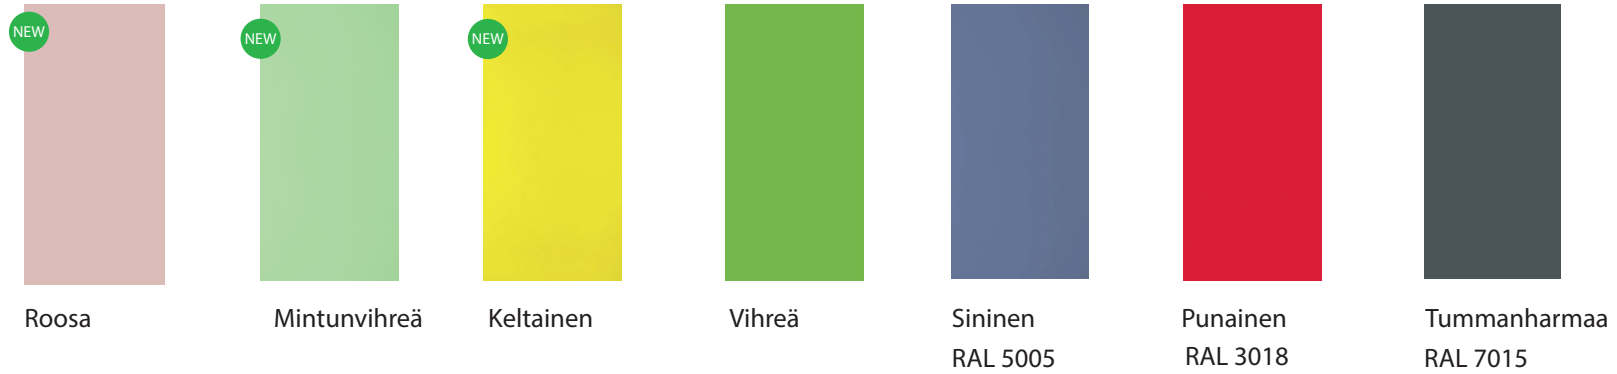

HPL-vakiovärit

Metalliosat/ keinut, ympäristökalusteet

Puuosat/leikkivälineet

Puuosat/puistokalusteet

Köydet ø16mm

T250003RH

T250003MR

T250003KR

T250003VR

T250003SH

T250003PH

T250003THH

HPL-seinien koodit:

- M = Mintunvihreä
- R = Roosa
- K = Keltainen
- V = Vihreä
- TH = Tummanharmaa
- P = Punainen
- S = Sininen

Puun värikoodit:

- R = Ruskea
- H = Harmaa

Liuku

Liukupelti on ruostumatonta terästä. Liu'un sivun harmaata polyeteeniä. Lähtötason levyt tummanharmaa HPL

HPL-seinät

Seinät ovat korkeapainelaminaattia, paksuus 10mm. Väri vaihtoehdot vihreä, punainen, sininen, tummanharmaa, roosa, mintunvihreä tai keltainen.