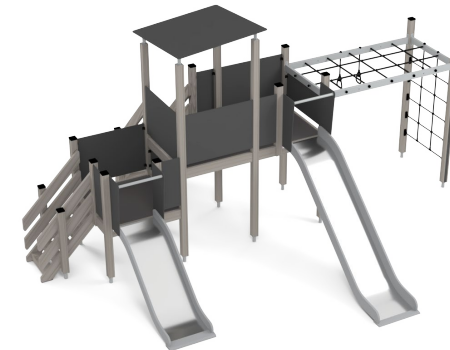

T250003THH

HPL-seinien koodit:

- M = Mintunvihreä
- R = Roosa
- K = Keltainen
- V = Vihreä
- TH = Tummanharmaa
- P = Punainen
- S = Sininen

Puun värikoodit:

- R = Ruskea
- H = Harmaa