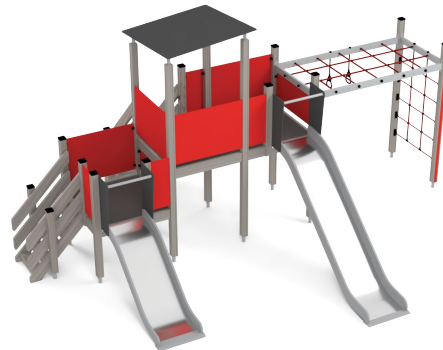

T250003PH

HPL-seinien koodit:

- M = Mintunvihreä
- R = Roosa
- K = Keltainen
- V = Vihreä
- TH = Tummanharmaa
- P = Punainen
- S = Sininen

Puun värikoodit:

- R = Ruskea
- H = Harmaa