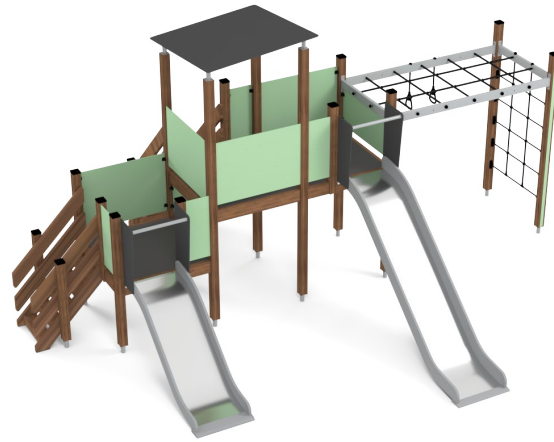

T250003MR

HPL-seinien koodit:

- M = Mintunvihreä
- R = Roosa
- K = Keltainen
- V = Vihreä
- TH = Tummanharmaa
- P = Punainen
- S = Sininen

Puun värikoodit:

- R = Ruskea
- H = Harmaa