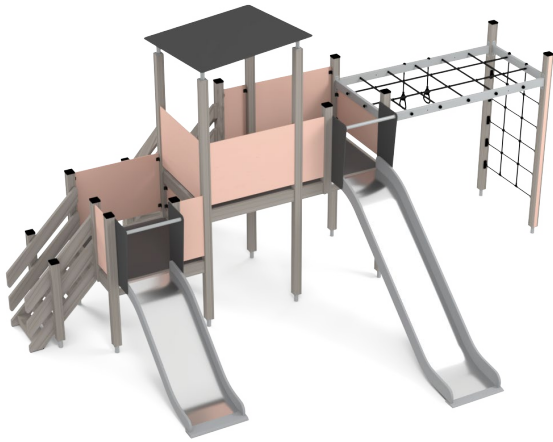

HPL-vakiovärit

Metalliosat/ keinut, ympäristökalusteet

Puuosat/leikkivälineet

Puuosat/puistokalusteet

Köydet ø16mm

T250003RH

T250003MR

T250003KR

T250003VR

T250003SH

T250003PH

T250003THH

HPL-seinien koodit:

- M = Mintunvihreä
- R = Roosa
- K = Keltainen
- V = Vihreä
- TH = Tummanharmaa
- P = Punainen
- S = Sininen

Puun värikoodit:

- R = Ruskea
- H = Harmaa

Materiaalit leikkivälineissä

Köydet

Köydet teräsvahvisteista nylonia. Halkaisija 16mm. Väri vaihtoehdot musta, vihreä, punainen tai sininen

Muoviosat

Tolpanhattujen materiaali on vähintään 50% kierrätettyä mustaa PA6 muovia ja köysikiinnikkeet ovat nylonia. Roikuntakahvat polyeteeniä

Liuku

Liukupelti on ruostumatonta terästä. Liu'un sivun harmaata polyeteeniä. Lähtötason levyt tummanharmaa HPL

HPL-seinät

Seinät ovat korkeapainelaminaattia, paksuus 10mm. Väri vaihtoehdot vihreä, punainen, sininen, tummanharmaa, roosa, mintunvihreä tai keltainen.