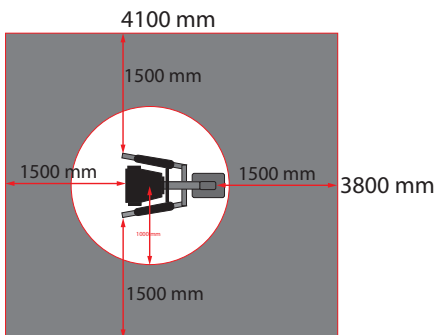

Käyttö- ja harjoitusalueet

Kohdelihakset

Waffa SL93 Vartalonkiertolaite

Tuotetiedot

Pituus	1260 mm
Leveys	830 mm
Korkeus	1500 mm
Kuormitus	vakio
Ikäsuositus	+ 14 v.
Standardi	EN16630:2015
Perustus	pintakiinnitys betonikanteen

Materiaali- ja väritiedot

- Teräsprofiilirunko
- Seinämävahvuudet 4 - 6 mm
- Kuumasinkitys ja pulverimaalaus
- Huoltovapaa rst-kuulalaakerointi
- Kiinnitystolppa, liikevarret, istuimet ja selkänojat RAL 7024 tummanharmaa
- Laiterunko valittavissa:
RAL 1028 keltainen, RAL 3001 punainen, RAL 5012 sininen, RAL 6019 vihreä ja RAL 7040 harmaa.
- Muut värit erikoistilauksena lisähintaan.
- Välineen tolppa myydään erikseen