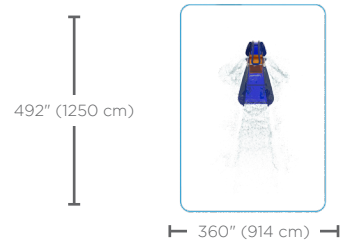

### H/W/L Pressure

247/67/156 in	5-10 PSI
629/170/396 cm	0.34-0.69 BAR