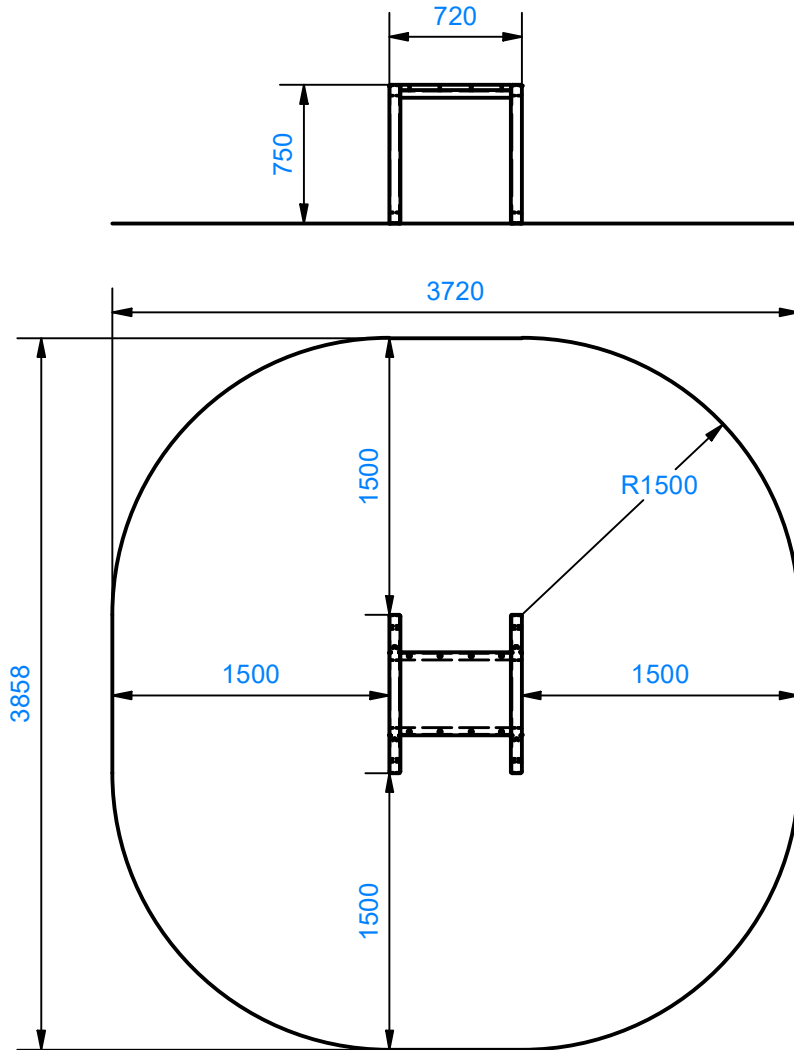

860 mm

750 mm

720 mm

12,4 m<sup>2</sup>

---

ME-00855	1	VA-00042	1	M00422	1
