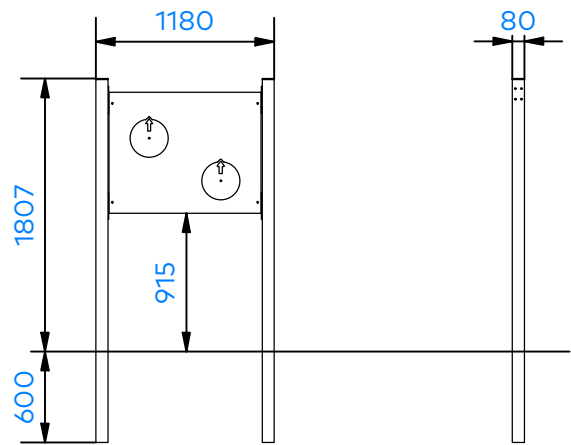

T700135 Kuntoilupaiikka kyltti

Tuotetiedot

Pituus	1180 mm
Leveys	80 mm
Korkeus	1810 mm
Asennusaika	0,5h/2hlö
Perustustyyppi	betonointi

Materiaalitiedot

Metalliosat	Jauhemaalattu
Tolpat	80 x 80 mm
Levyosat	Korkeapainelaminaatti