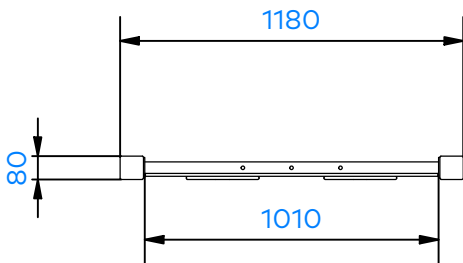

T700135 Kuntoilupaiikka kyltti

Tuotetiedot

Pituus	1180 mm
Leveys	80 mm
Korkeus	1810 mm
Asennusaika	0,5h/2hlö
Perustustyyppi	betonointi

Materiaalitiedot

Metalliosat	Jauhemaalattu
Tolpat	80 x 80 mm
Levyosat	Korkeapainelaminaatti