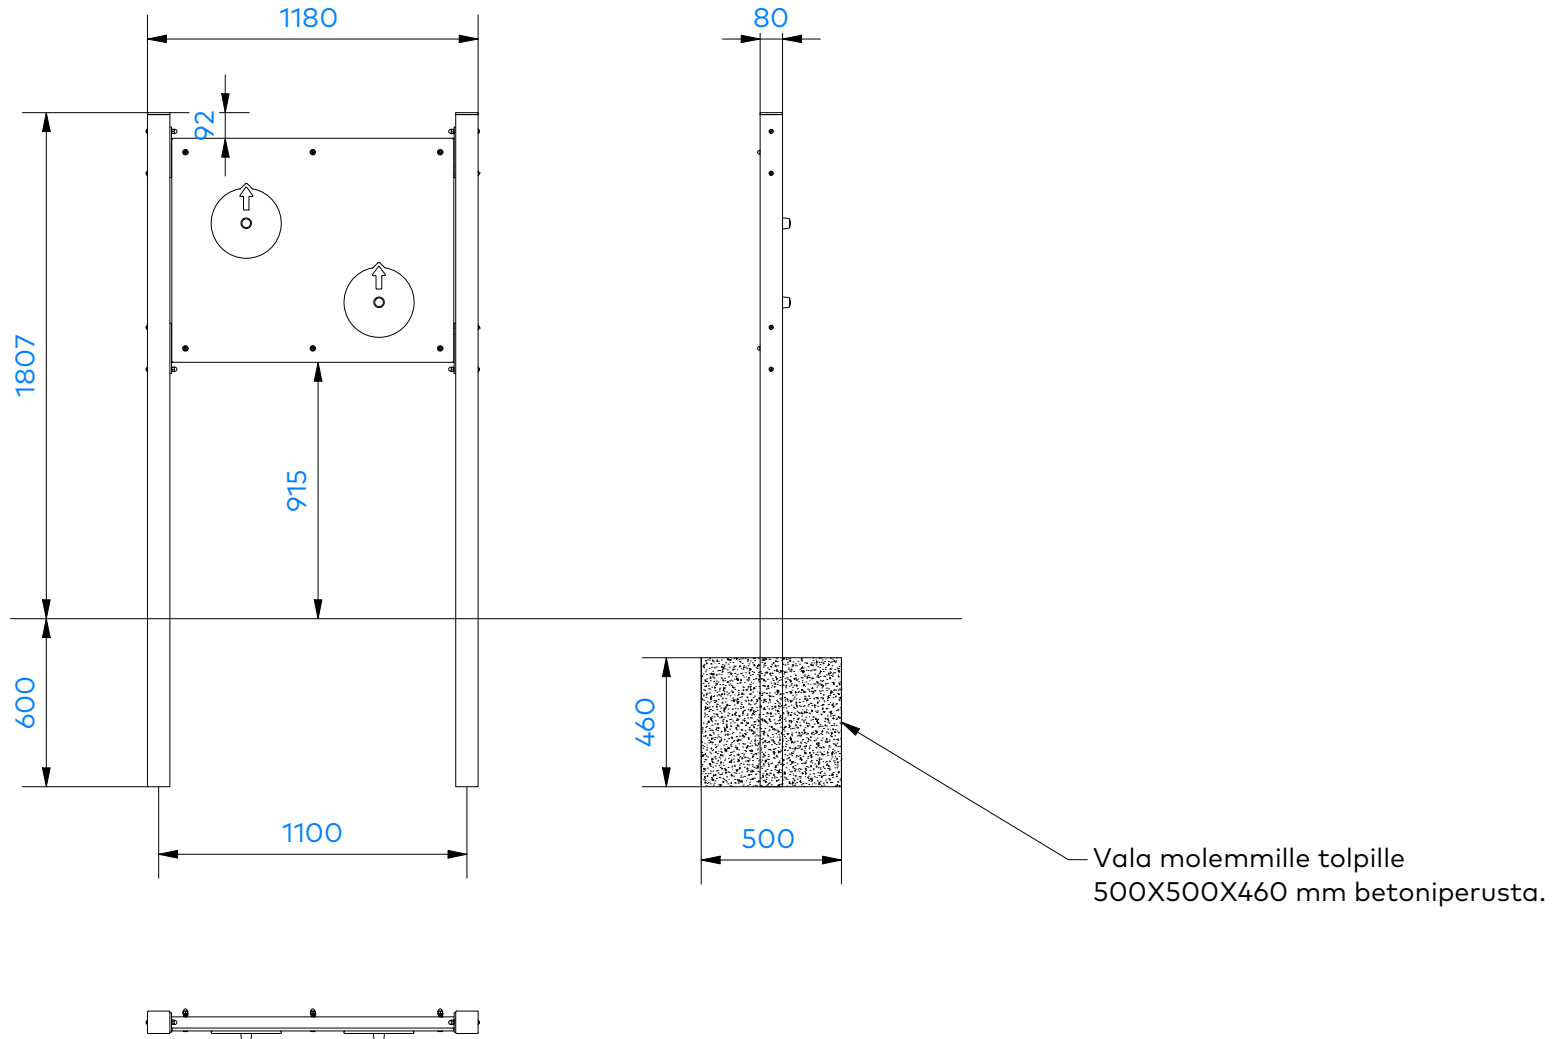

Pituus  
1180 mm

Korkeus  
1810 mm

Leveys  
80 mm

Mitat ja perustus