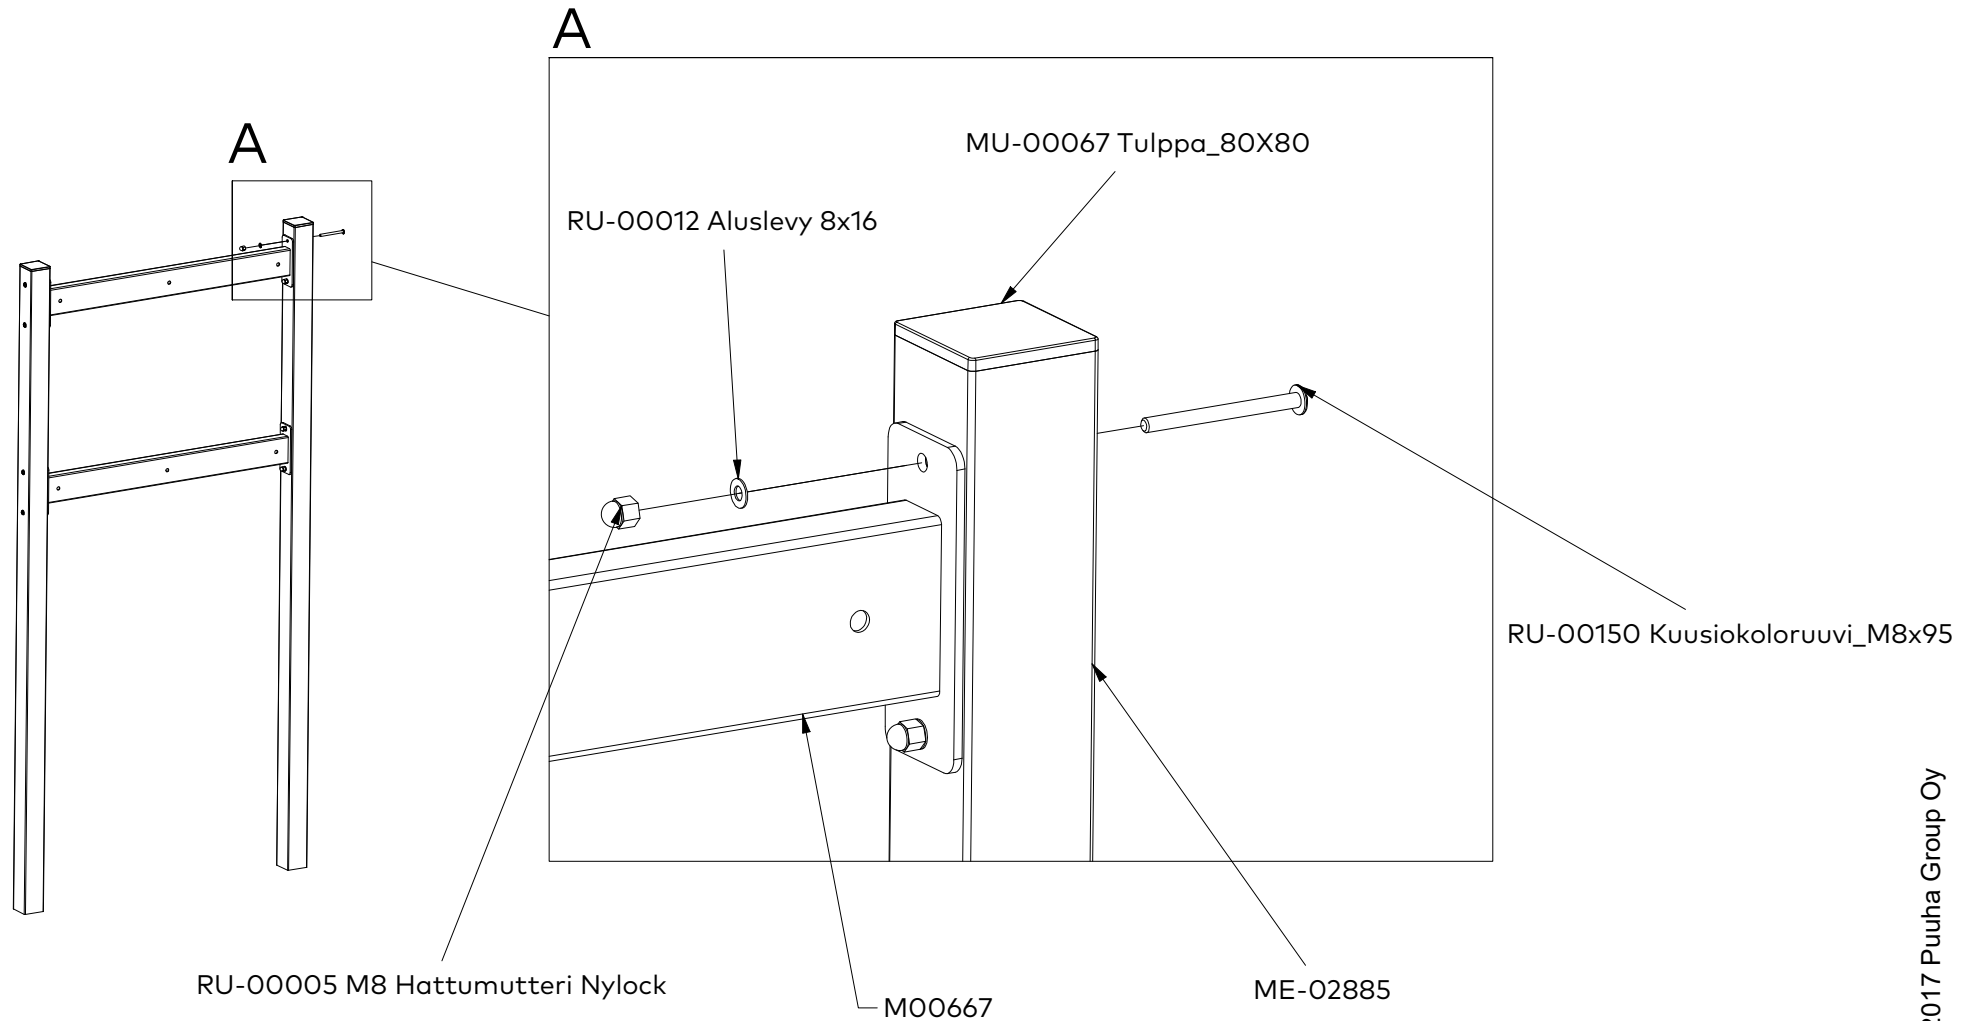

Tukiputken asennus

M00677