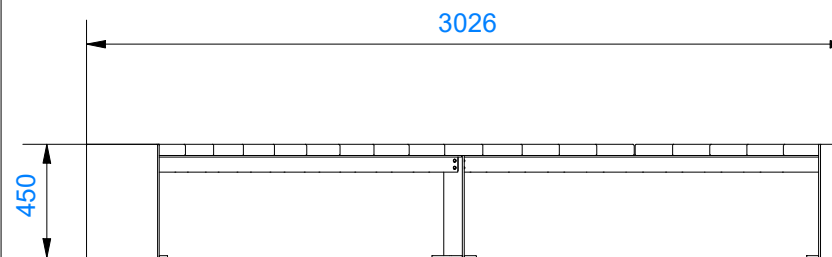

Pituus
3125 mm

Korkeus
450 mm

Leveys
1785 mm

M00385	1	ME-01124	1	PU-00259	1	ME-01078	2	M00542	1	M00529	2
											

Penkin jalkojen kiinnitys