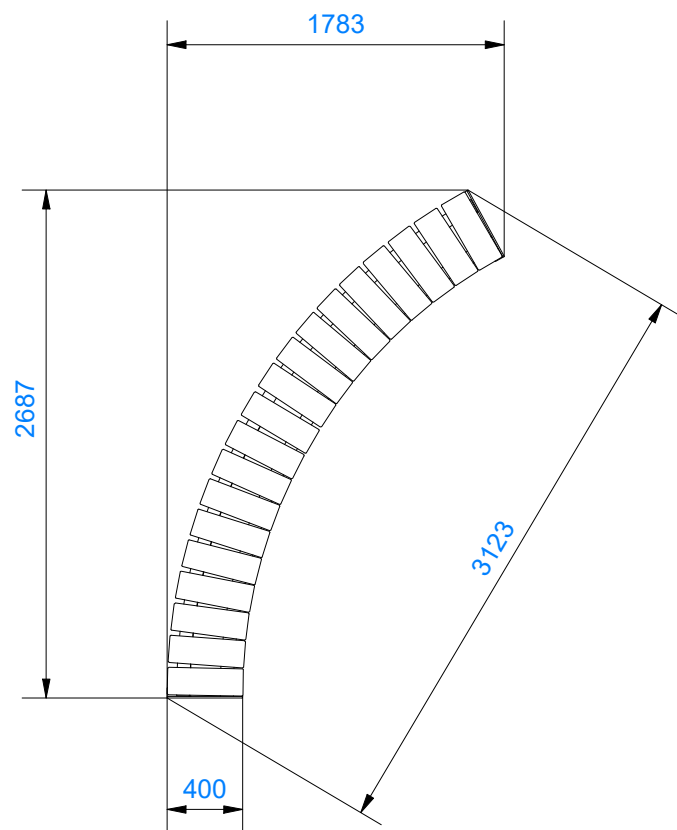

Pituus
3125 mm

Korkeus
450 mm

Leveys
1785 mm

M00385	1	ME-01124	1	PU-00259	1	ME-01078	2	M00542	1	M00529	2
											

Penkin jalkojen kiinnitys