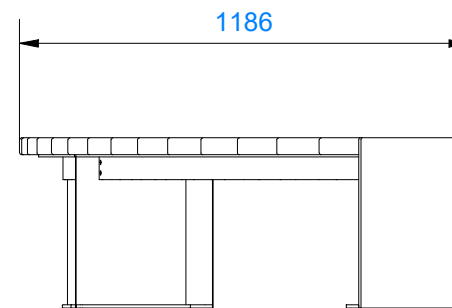

Pituus
3125 mm

Korkeus
450 mm

Leveys
1785 mm

M00385	1	ME-01124	1	PU-00259	1	ME-01078	2	M00542	1	M00529	2
											

Penkin jalkojen kiinnitys