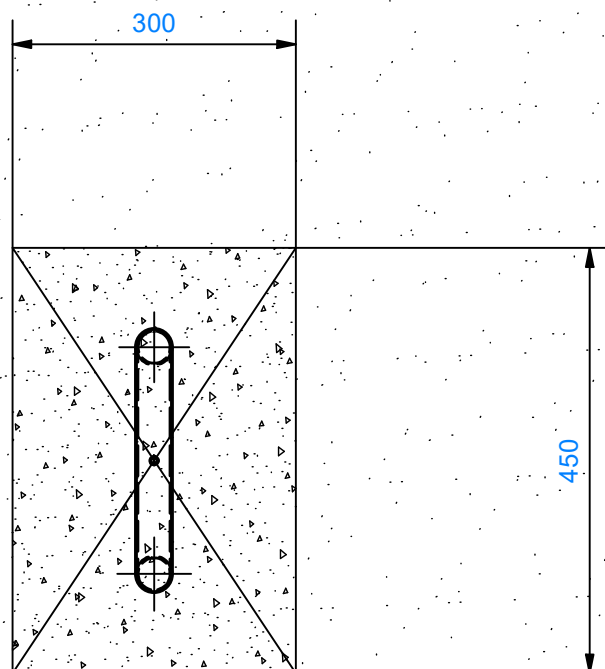

Korkeus
800mm

Leveys
40mm

Pituus
280mm

Vala Telineelle
500X450X300 mm betoniperustus.

ME-02215	1
