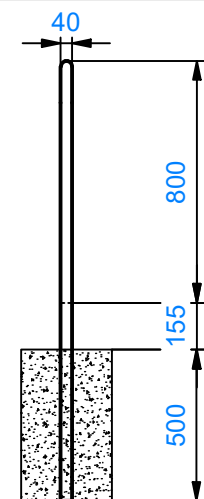

Korkeus
800mm

Leveys
40mm

Pituus
280mm

Vala Telineelle
500X450X300 mm betoniperustus.

ME-02215	1
