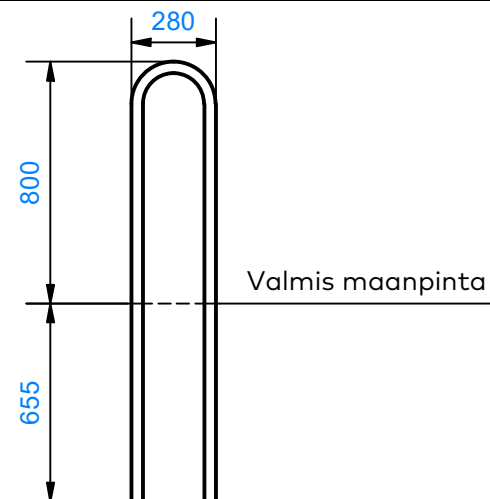

Korkeus
800mm

Leveys
40mm

Pituus
280mm

Vala Telineelle
500X450X300 mm betoniperustus.

ME-02215	1
