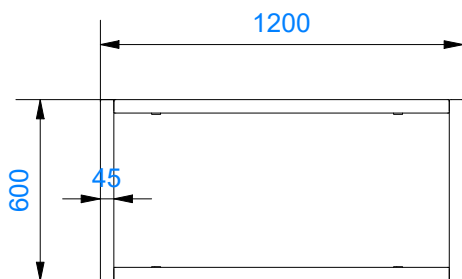

## Tuotetiedot

Pituus	1200 mm
Leveys	600 mm
Korkeus	568 mm
Perustustyyppi	vapaasti seisova