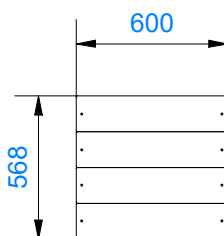

## Tuotetiedot

Pituus	1200 mm
Leveys	600 mm
Korkeus	568 mm
Perustustyyppi	vapaasti seisova