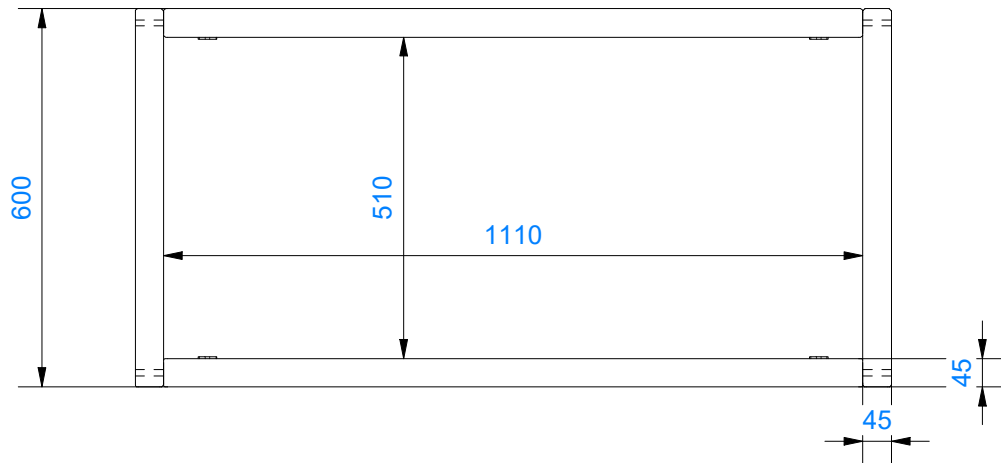

Pituus  
1200mm

Leveys  
600mm

Korkeus  
568mm

---

|   |   |   |   |   |   |   |    |   |    |
|---|---|---|---|---|---|---|----|---|----|
| ME-00926  | 4 | PU-00401  | 8 | PU-00402  | 8 | RU-00019  | 16 | RU-00038  | 32 |
|  |   |  |   |  |   |  |    |  |    |