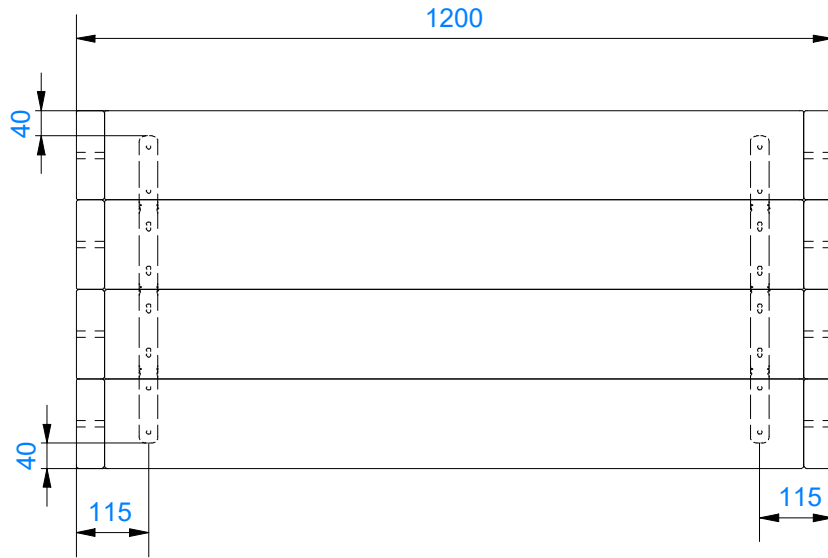

Pituus  
1200mm

Leveys  
600mm

Korkeus  
568mm

---

|   |   |   |   |   |   |   |    |   |    |
|---|---|---|---|---|---|---|----|---|----|
| ME-00926  | 4 | PU-00401  | 8 | PU-00402  | 8 | RU-00019  | 16 | RU-00038  | 32 |
|  |   |  |   |  |   |  |    |  |    |