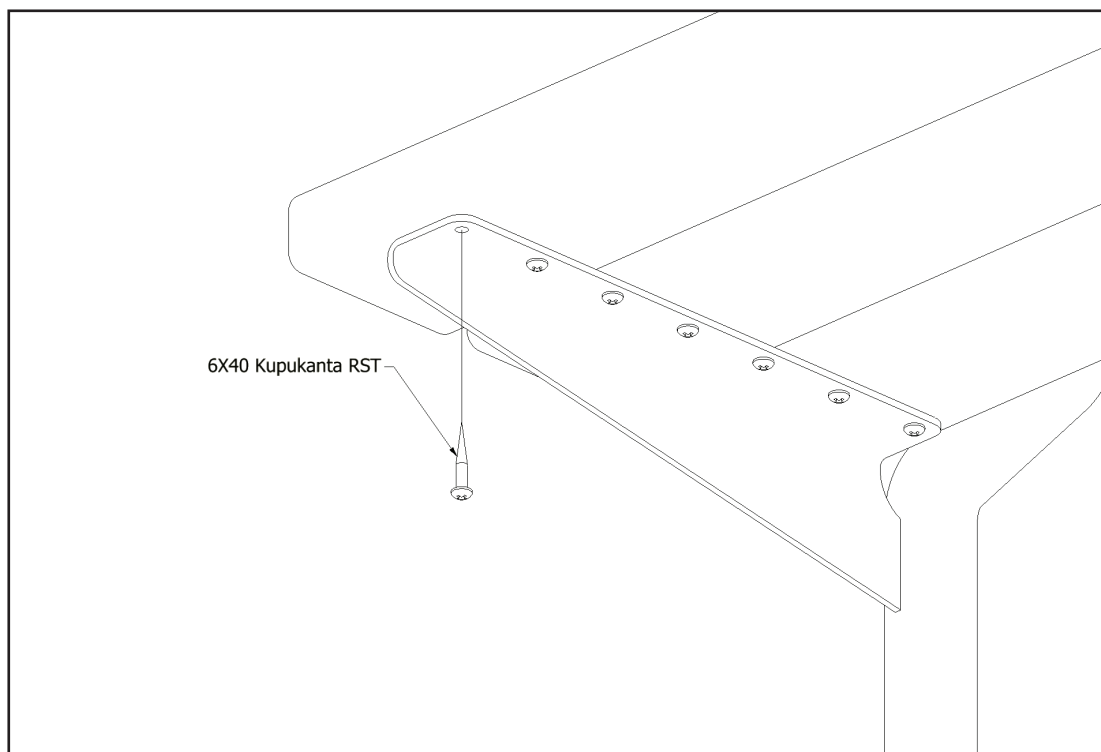

Pituus
1780 mm

Korkeus
790 mm

Leveys
610 mm

ME-00570	1	ME-00581	1	M00291	1	M00290	1	MU011	2	M00298	1
											

Istuinpuiden kiinnitys

Selkänojan kiinnitys