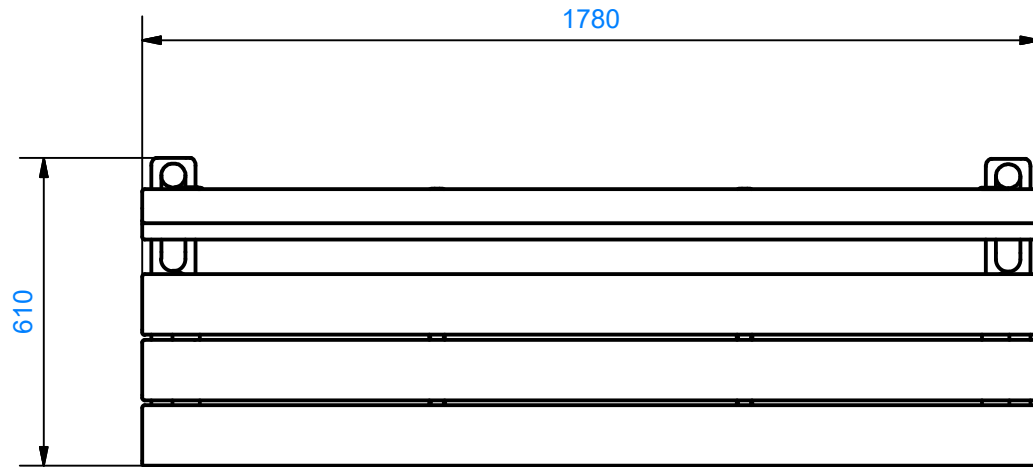

Pituus
1780 mm

Korkeus
790 mm

Leveys
610 mm

ME-00570	1	ME-00581	1	M00291	1	M00290	1	MU011	2	M00298	1
											

Istuinpuiden kiinnitys

Selkänojan kiinnitys