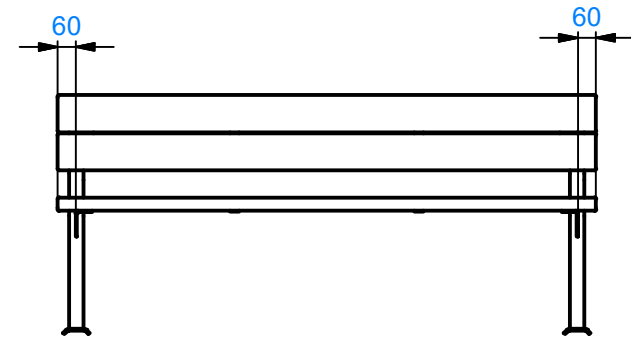

Pituus
1780 mm

Korkeus
790 mm

Leveys
610 mm

ME-00570	1	ME-00581	1	M00291	1	M00290	1	MU011	2	M00298	1
											

Istuinpuiden kiinnitys

Selkänojan kiinnitys