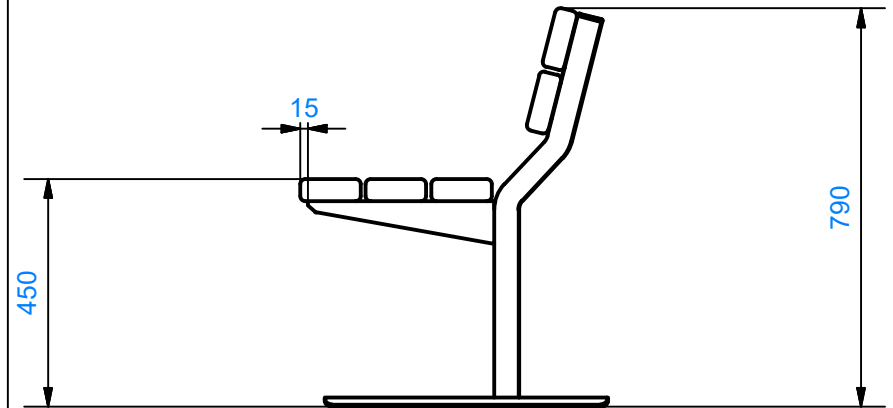

Pituus
1780 mm

Korkeus
790 mm

Leveys
610 mm

ME-00570	1	ME-00581	1	M00291	1	M00290	1	MU011	2	M00298	1
											

Istuinpuiden kiinnitys

Selkänojan kiinnitys