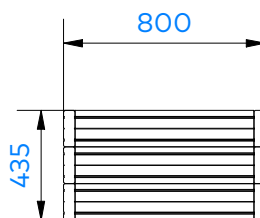

T600090 Istutuslaatikko

Tuotetiedot

Pituus	1200 mm
Leveys	800 mm
Korkeus	435 mm
Perustustyyppi	vapaasti seisova

Materiaalitiedot

Metalliosat
Puuosat
Pohjalevy

Jauhemaalattu
Käsittelemätön mänty
Vesivaneri