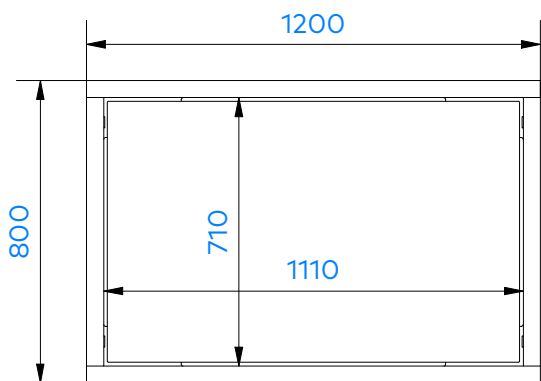

T600090 Istutuslaatikko

Tuotetiedot

Pituus	1200 mm
Leveys	800 mm
Korkeus	435 mm
Perustustyyppi	vapaasti seisova

Materiaalitiedot

Metalliosat
Puuosat
Pohjalevy

Jauhemaalattu
Käsittelemätön mänty
Vesivaneri