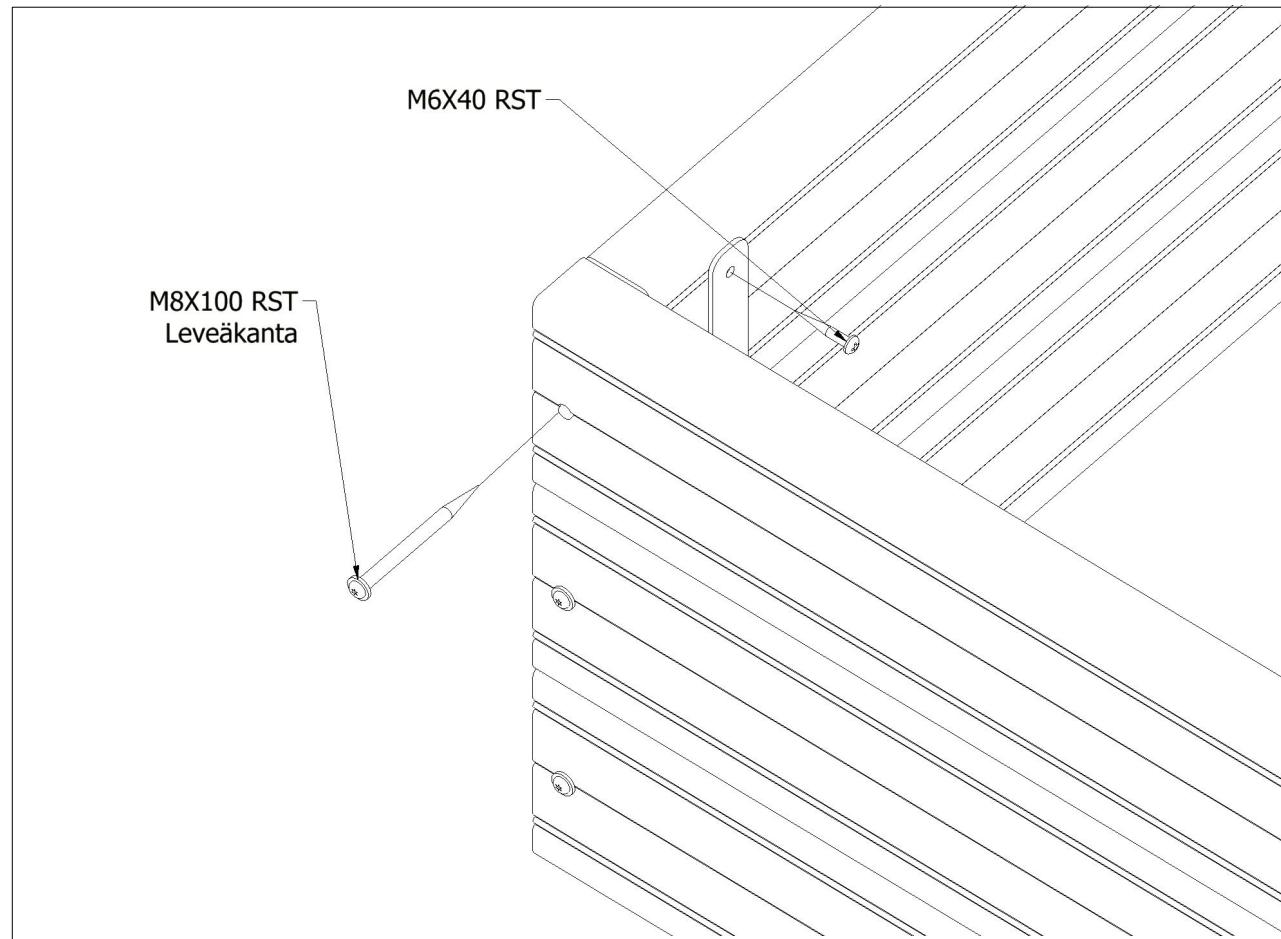

Pituus
1200mm

Leveys
800mm

Korkeus
435mm

Mitat

Osaluettelo

PU-00140	2	ME-00527	4	PU-00005	2	RU-00044	10	PU-00331	6	PU-00330	6	VA-00175	1	RU-00019	12	RU-00038	24
																	

Laitojen kiinnitys

Rimojen asennus