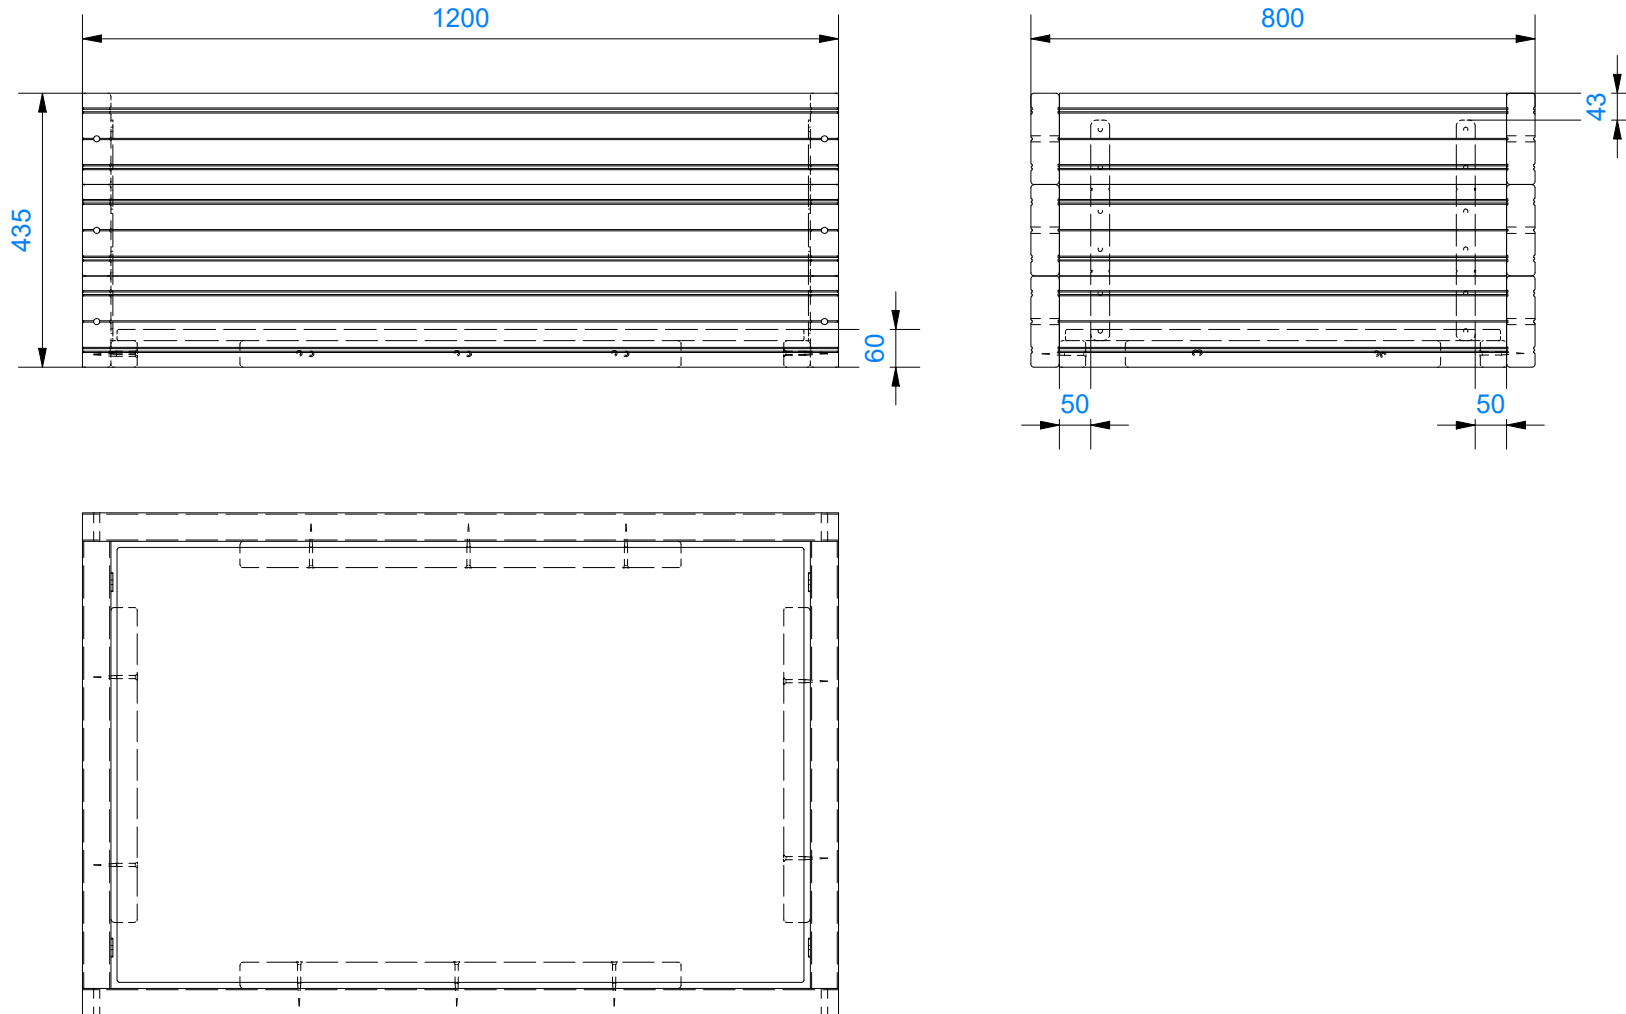

Pituus
1200mm

Leveys
800mm

Korkeus
435mm

Mitat

Osaluettelo

PU-00140	2	ME-00527	4	PU-00005	2	RU-00044	10	PU-00331	6	PU-00330	6	VA-00175	1	RU-00019	12	RU-00038	24
																	

Laitojen kiinnitys

Rimojen asennus