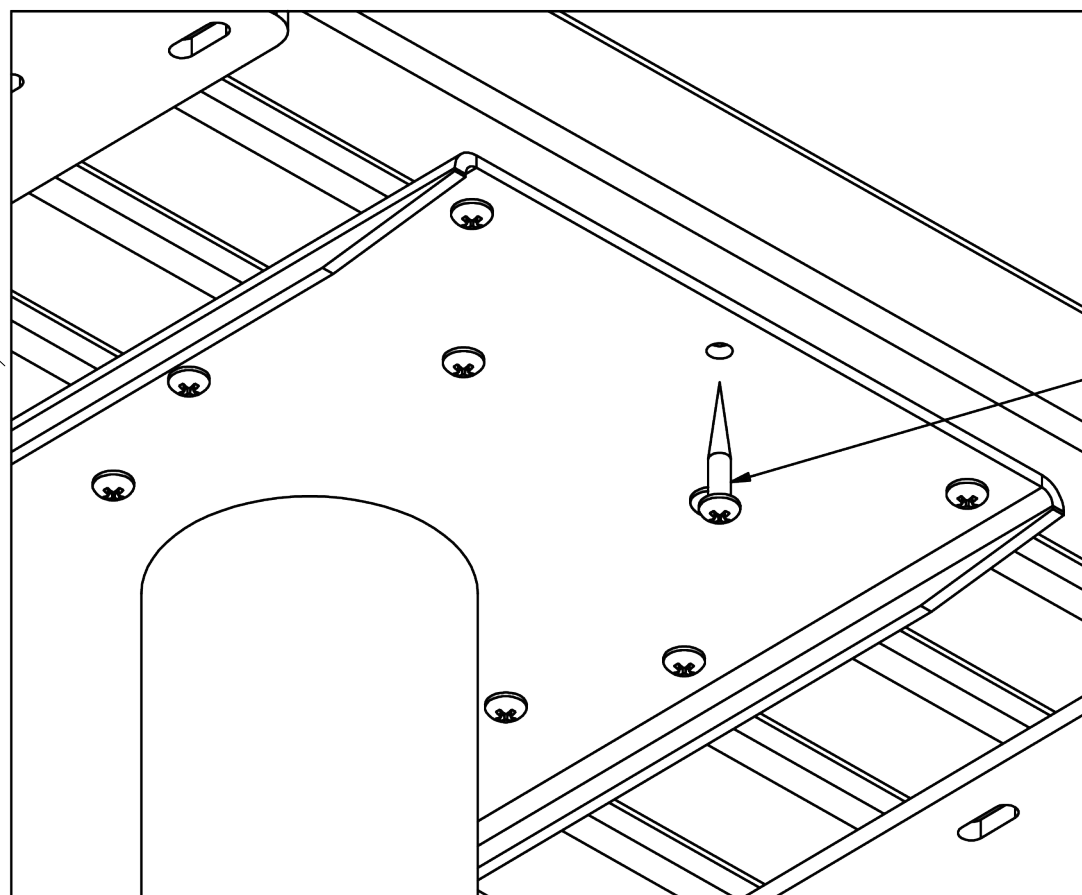

Korkeus  
456mm

Leveys  
390mm

Pituus  
490mm

Ruuvi 6x40mm  
RU-00038

Kiinnikkeet kannen  
materiaalin mukaiset