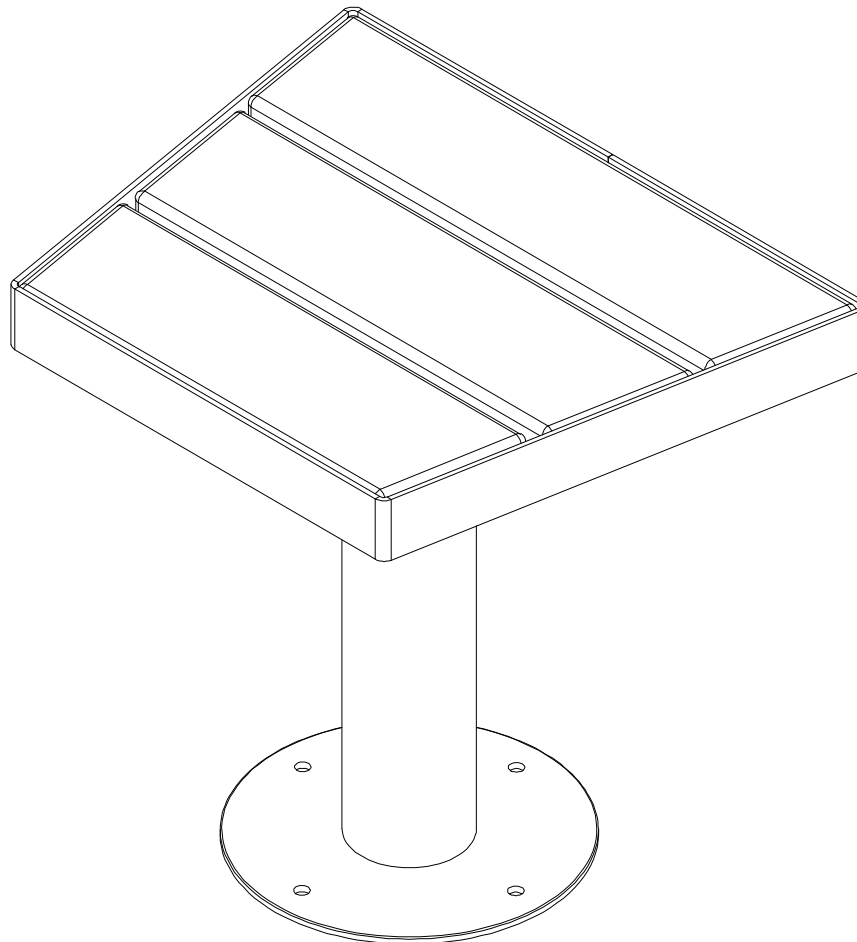

Korkeus  
456mm

Leveys  
390mm

Pituus  
490mm

Ruuvi 6x40mm  
RU-00038

Kiinnikkeet kannen  
materiaalin mukaiset