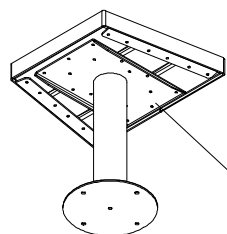

Korkeus  
456mm

Leveys  
390mm

Pituus  
490mm

Ruuvi 6x40mm  
RU-00038

Kiinnikkeet kannen  
materiaalin mukaiset