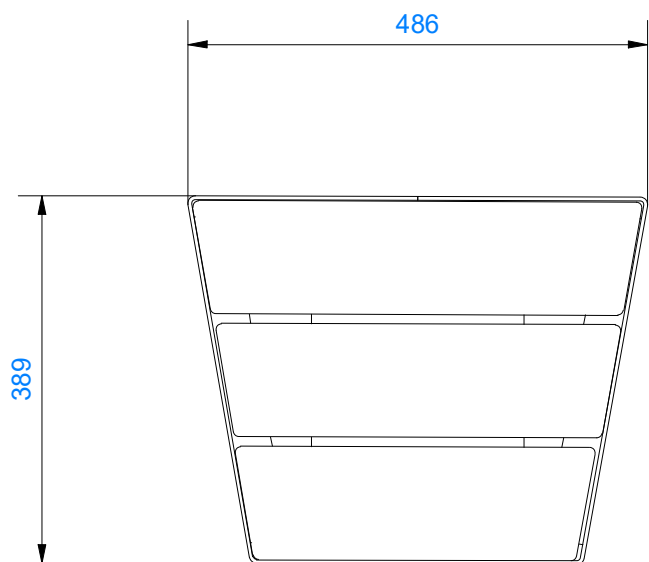

Korkeus  
456mm

Leveys  
390mm

Pituus  
490mm

Ruuvi 6x40mm  
RU-00038

Kiinnikkeet kannen  
materiaalin mukaiset