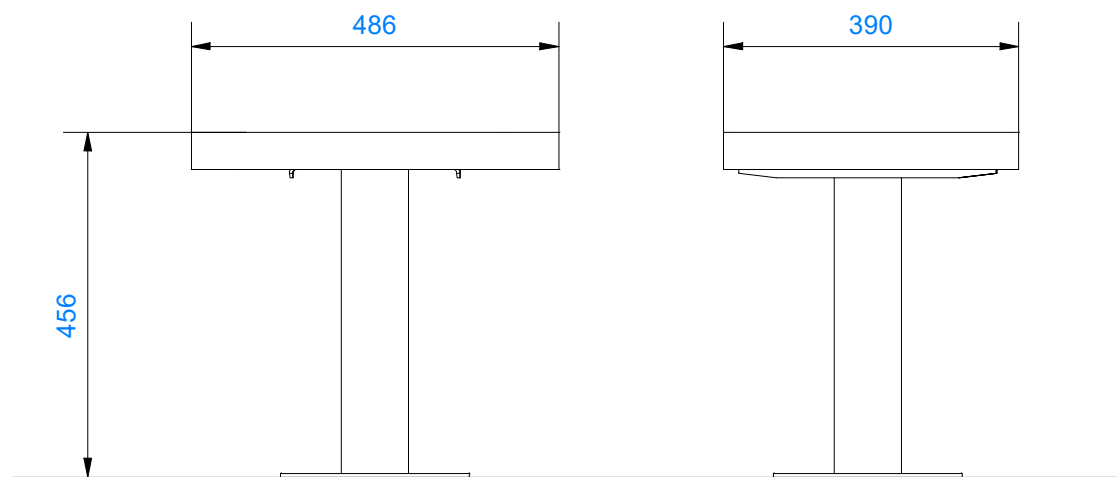

Korkeus  
456mm

Leveys  
390mm

Pituus  
490mm

Ruuvi 6x40mm  
RU-00038

Kiinnikkeet kannen  
materiaalin mukaiset