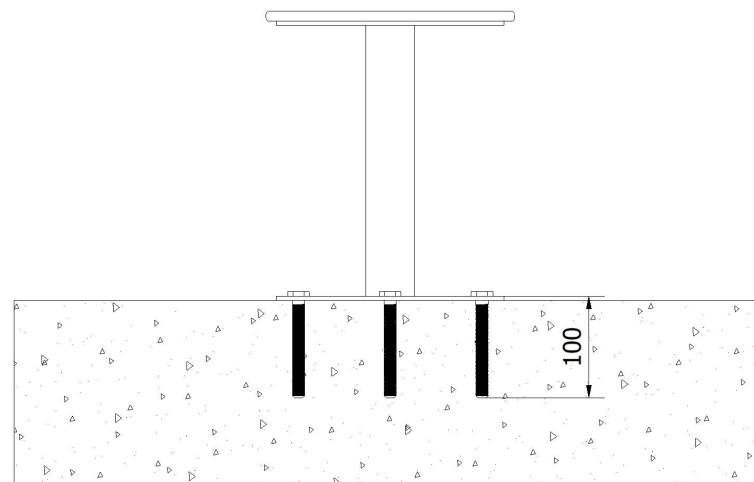

Korkeus  
456mm

Leveys  
390mm

Pituus  
490mm

Ruuvi 6x40mm  
RU-00038

Kiinnikkeet kannen  
materiaalin mukaiset