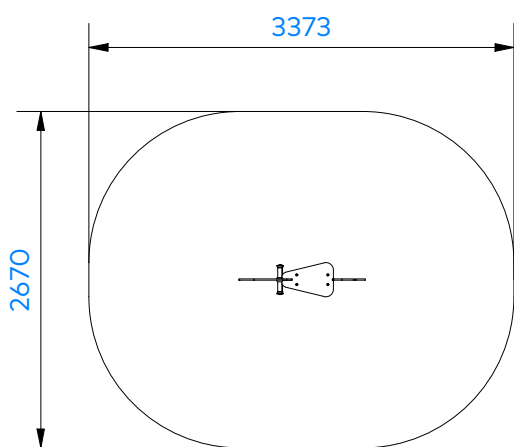

## Tuotetiedot

Pituus	1005 mm
Leveys	270 mm
Korkeus	835 mm
Turva-alue	7,8 m <sup>2</sup>
Maksimi putoamiskorkeus	500 mm
Ikäsuositus	+1 v.
Käyttäjää kerralla	1
Asennusaika	1h/2hlö
Perustustyyppi	maa-ankkurit