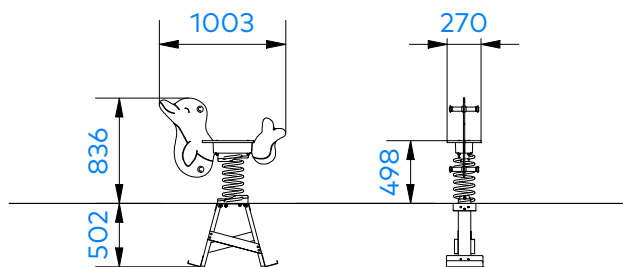

# T280025 Delfiini jousiväline

## Tuotetiedot

Pituus	1005 mm
Leveys	270 mm
Korkeus	835 mm
Turva-alue	7,8 m <sup>2</sup>
Maksimi putoamiskorkeus	500 mm
Ikäsuositus	+1 v.
Käyttäjää kerralla	1
Asennusaika	1h/2hlö
Perustustyyppi	maa-ankkurit