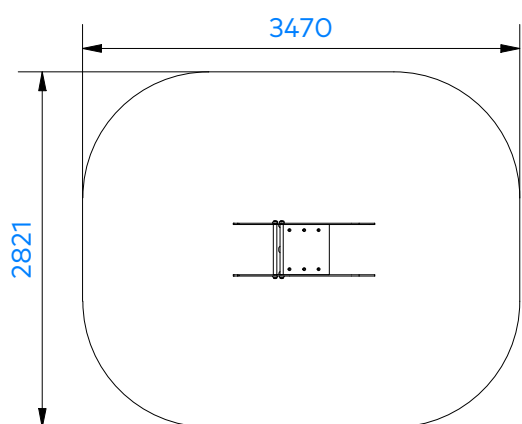

## Tuotetiedot

Pituus	1125 mm
Leveys	460 mm
Korkeus	780 mm
Turva-alue	9 m <sup>2</sup>
Maksimi putoamiskorkeus	1000 mm
Ikäsuositus	+1 v.
Käyttäjää kerralla	1
Asennusaika	1h/2hlö
Perustustyyppi	maa-ankkurit