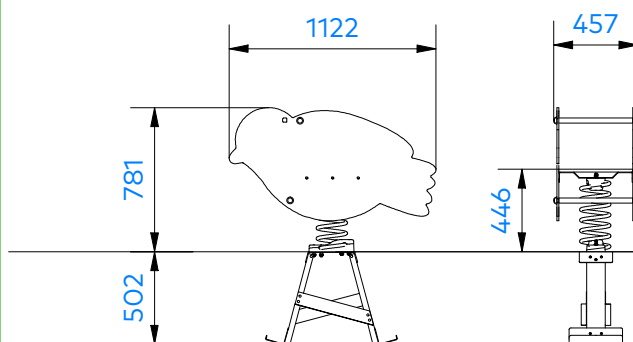

## Tuotetiedot

Pituus	1125 mm
Leveys	460 mm
Korkeus	780 mm
Turva-alue	9 m <sup>2</sup>
Maksimi putoamiskorkeus	1000 mm
Ikäsuositus	+1 v.
Käyttäjää kerralla	1
Asennusaika	1h/2hlö
Perustustyyppi	maa-ankkurit