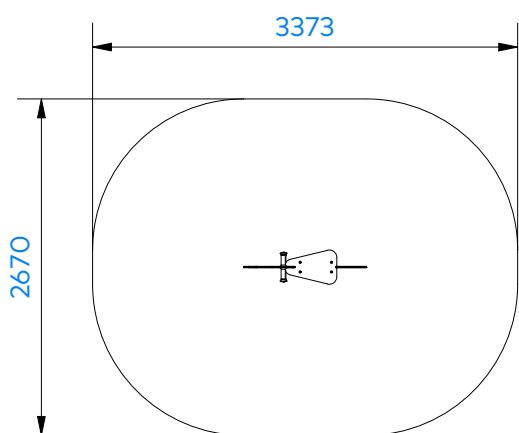

T280019 Possu jousiväline

Tuotetiedot

Pituus	975 mm
Leveys	270 mm
Korkeus	850 mm
Turva-alue	7,8 m ²
Maksimi putoamiskorkeus	500 mm
Ikäsuositus	+1 v.
Käyttäjää kerralla	1
Asennusaika	1h/2hlö
Perustustyyppi	maa-ankkurit