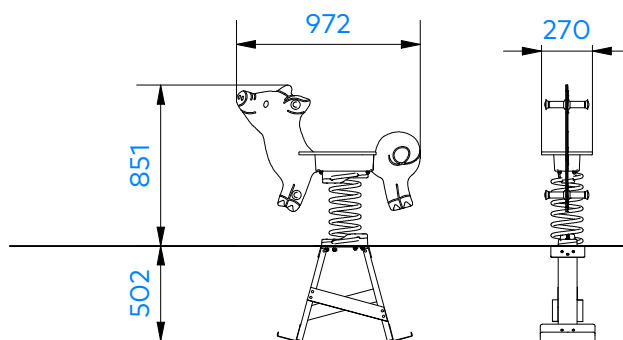

T280019 Possu jousiväline

Tuotetiedot

Pituus	975 mm
Leveys	270 mm
Korkeus	850 mm
Turva-alue	7,8 m ²
Maksimi putoamiskorkeus	500 mm
Ikäsuositus	+1 v.
Käyttäjää kerralla	1
Asennusaika	1h/2hlö
Perustustyyppi	maa-ankkurit

Materiaalitiedot

Metalliosat
Levyosat

Jauhemaalattu teräs
Korkeapainelaminaatti