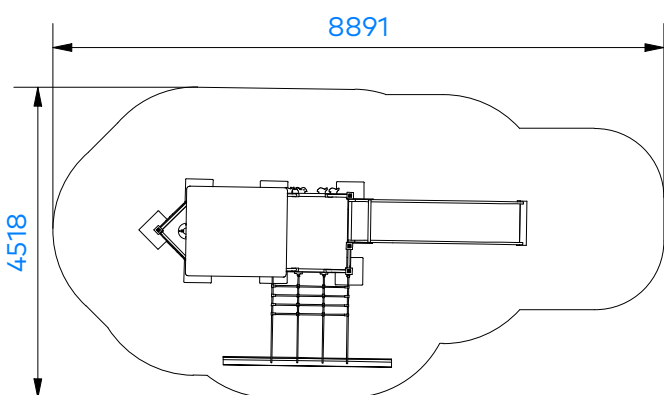

T250144 Leikkikeskus laiva

Tuotetiedot

Pituus	5425 mm
Leveys	2130 mm
Korkeus	5425 mm
Turva-alue	30,8 m ²
Maksimi putoamiskorkeus	1450 mm
Ikäsuositus	+3 v.
Perustustyyppi	maa-ankkurit

Materiaalitiedot

Metalliosat	Kuumasinkitty, jauhemaalattu
Puuosat	Pintakäsitelty mänty
Tolpat	90 x 90 mm
Putkiosat	38 x 2 mm
Vaijerivahvisteinen köysi	16 mm
Levyosat	Korkeapainelaminaatti
Liu'un sivut	Polyeteeni
Liuku	RST-pelti