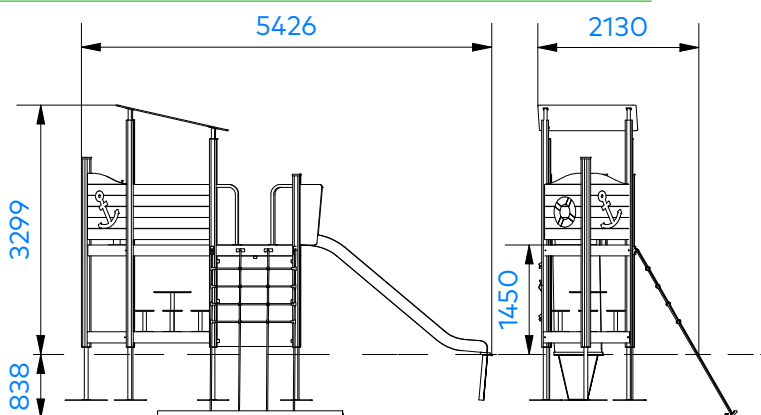

T250144 Leikkikeskus laiva

Tuotetiedot

Pituus	5425 mm
Leveys	2130 mm
Korkeus	5425 mm
Turva-alue	30,8 m ²
Maksimi putoamiskorkeus	1450 mm
Ikäsuositus	+3 v.
Perustustyyppi	maa-ankkurit

Materiaalitiedot

Metalliosat	Kuumasinkitty, jauhemaalattu
Puuosat	Pintakäsitelty mänty
Tolpat	90 x 90 mm
Putkiosat	38 x 2 mm
Vaijerivahvisteinen köysi	16 mm
Levyosat	Korkeapainelaminaatti
Liu'un sivut	Polyeteeni
Liuku	RST-pelti