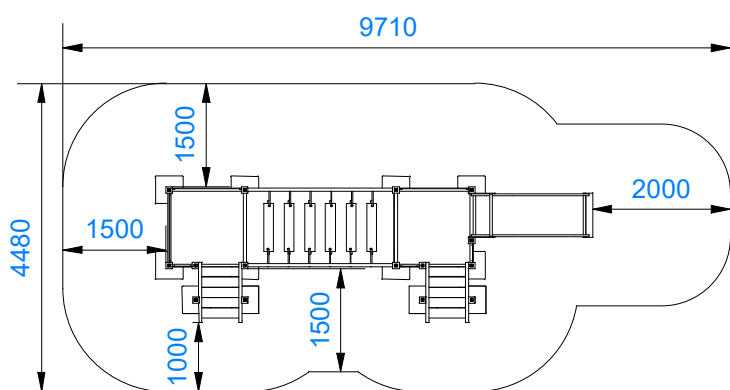

## Tuotetiedot

Pituus	6210 mm
Leveys	1980 mm
Korkeus	1860 mm
Turva-alue	36,8 m <sup>2</sup>
Maksimi putoamiskorkeus	855 mm
Ikäsuositus	+1 v.
Käyttäjää kerralla	11
Asennusaika	8h/2hlö
Perustustyyppi	maa-ankkurit

## Materiaalitiedot

Metalliosat	Kuumasinkitty, jauhemaalattu
Puuosat	Pintakäsitelty mänty
Tolpat	90 x 90 mm
Putkiosat	38 x 2 mm
Vaijerivahvisteinen köysi	16 mm
Levyosat	Korkeapainelaminaatti
Liuvun sivut	Polyeteeni
Liuku	RST-pelti