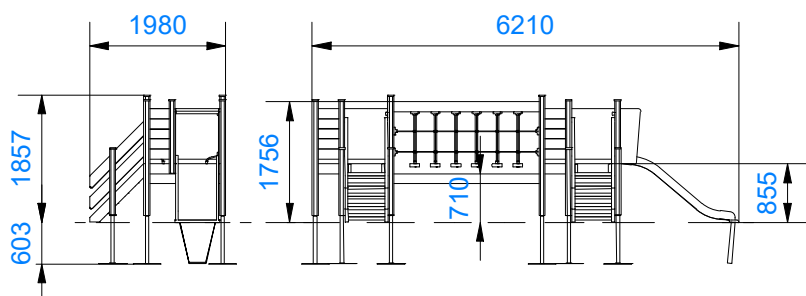

## Tuotetiedot

Pituus	6210 mm
Leveys	1980 mm
Korkeus	1860 mm
Turva-alue	36,8 m <sup>2</sup>
Maksimi putoamiskorkeus	855 mm
Ikäsuositus	+1 v.
Käyttäjää kerralla	11
Asennusaika	8h/2hlö
Perustustyyppi	maa-ankkurit

## Materiaalitiedot

Metalliosat	Kuumasinkitty, jauhemaalattu
Puuosat	Pintakäsitelty mänty
Tolpat	90 x 90 mm
Putkiosat	38 x 2 mm
Vaijerivahvisteinen köysi	16 mm
Levyosat	Korkeapainelaminaatti
Liuvun sivut	Polyeteeni
Liuku	RST-pelti