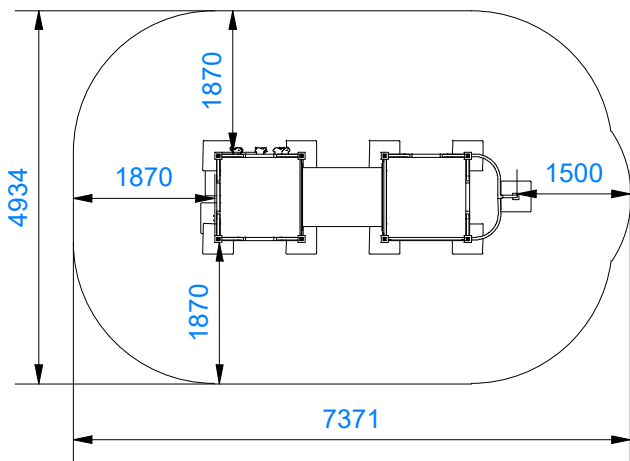

T250129 Leikkikeskus

Tuotetiedot

Pituus	4000 mm
Leveys	1255 mm
Korkeus	3110 mm
Turva-alue	32,5 m ²
Maksimi putoamiskorkeus	2050 mm
Ikäsuositus	+3 v.
Käyttäjää kerralla	15
Asennusaika	12 h/2 hlö
Perustustyyppi	maa-ankkurit

Materiaalitiedot

Metalliosat	Kuumasinkitty, jauhemaalattu
Puuosat	Pintakäsitelty mänty
Tolpat	90 x 90 mm
Putkiosat	38 x 2 mm
Vaijerivahvisteinen köysi	16 mm
Levyosat	Korkeapainelaminaatti