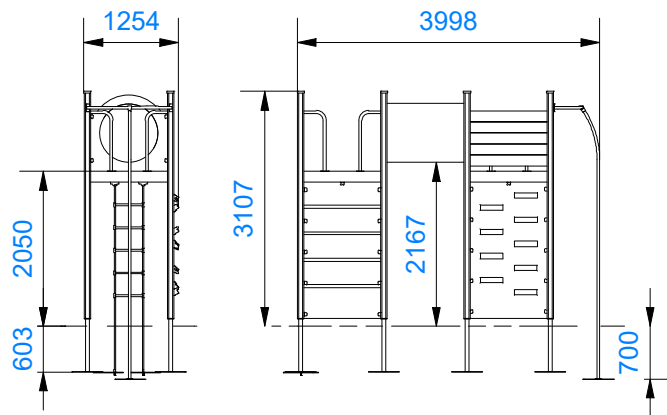

T250129 Leikkikeskus

Tuotetiedot

Pituus	4000 mm
Leveys	1255 mm
Korkeus	3110 mm
Turva-alue	32,5 m ²
Maksimi putoamiskorkeus	2050 mm
Ikäsuositus	+3 v.
Käyttäjää kerralla	15
Asennusaika	12 h/2 hlö
Perustustyyppi	maa-ankkurit

Materiaalitiedot

Metalliosat	Kuumasinkitty, jauhemaalattu
Puuosat	Pintakäsitelty mänty
Tolpat	90 x 90 mm
Putkiosat	38 x 2 mm
Vaijerivahvisteinen köysi	16 mm
Levyosat	Korkeapainelaminaatti