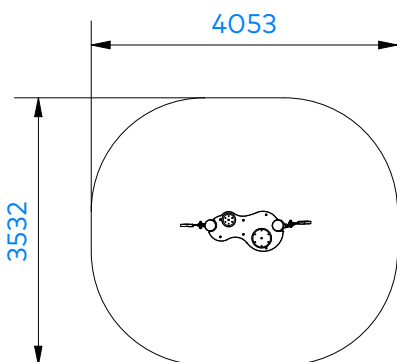

## Tuotetiedot

Pituus	1060 mm
Leveys	625 mm
Korkeus	810 mm
Putoamisalue	12,4 m <sup>2</sup>
Maksimi putoamiskorkeus	595 mm
Ikäsuositus	+1 v.
Perustustyyppi	maa-ankkurit