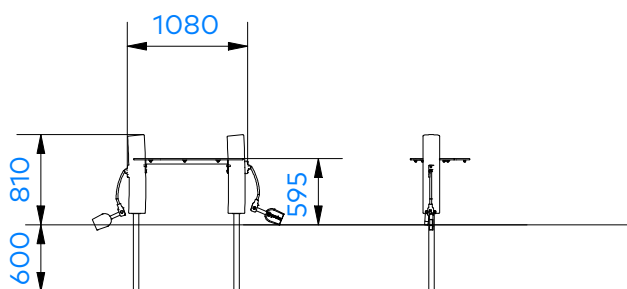

## Tuotetiedot

Pituus	1060 mm
Leveys	625 mm
Korkeus	810 mm
Putoamisalue	12,4 m <sup>2</sup>
Maksimi putoamiskorkeus	595 mm
Ikäsuositus	+1 v.
Perustustyyppi	maa-ankkurit

## Materiaalitiedot

Metalliosat	Jauhemaalattu
Puuosat	Robiniapuu
Vaijerivahvisteinen köysi	16 mm
Levyosat	Korkeapainelaminaatti