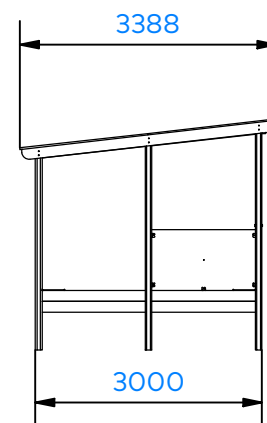

T240059 Hiekkalaatikko katoksella ja toimintoseinillä

Tuotetiedot

Pituus	3390 mm
Leveys	3200 mm
Korkeus	2555 mm
Turva-alue	34 m ²
Maksimi putoamiskorkeus	300 mm
Ikäsuositus	+1 v.
Käyttäjää kerralla	8
Asennusaika	5 h/2 hlö
Perustustyyppi	syväperusteinen

Materiaalitiedot

Metalliosat	Jauhemaalattu
Puuosat	Pintakäsitelty mänty
Tolpat	90 x 90 mm
Levyosat	Korkeapainelaminaatti