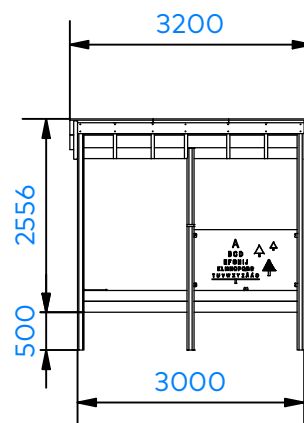

T240059 Hiekkalaatikko katoksella ja toimintoseinillä

Tuotetiedot

Pituus	3390 mm
Leveys	3200 mm
Korkeus	2555 mm
Turva-alue	34 m ²
Maksimi putoamiskorkeus	300 mm
Ikäsuositus	+1 v.
Käyttäjää kerralla	8
Asennusaika	5 h/2 hlö
Perustustyyppi	syväperusteinen

Materiaalitiedot

Metalliosat	Jauhemaalattu
Puuosat	Pintakäsitelty mänty
Tolpat	90 x 90 mm
Levyosat	Korkeapainelaminaatti