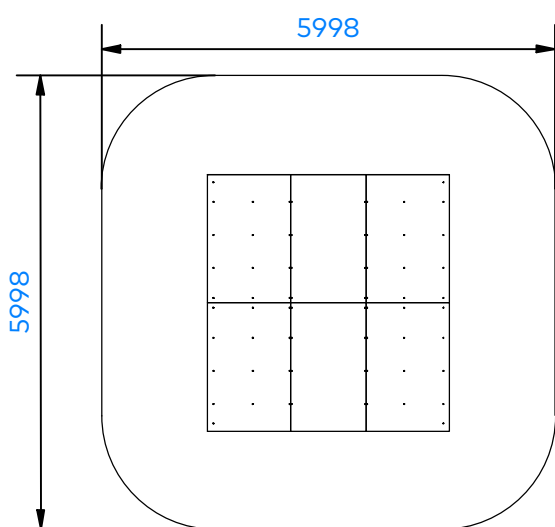

T240059 Hiekkalaatikko katoksella ja toimintoseinillä

Tuotetiedot

Pituus	3390 mm
Leveys	3200 mm
Korkeus	2555 mm
Turva-alue	34 m ²
Maksimi putoamiskorkeus	300 mm
Ikäsuositus	+1 v.
Käyttäjää kerralla	8
Asennusaika	5 h/2 hlö
Perustustyyppi	syväperusteinen

Materiaalitiedot

Metalliosat	Jauhemaalattu
Puuosat	Pintakäsitelty mänty
Tolpat	90 x 90 mm
Levyosat	Korkeapainelaminaatti