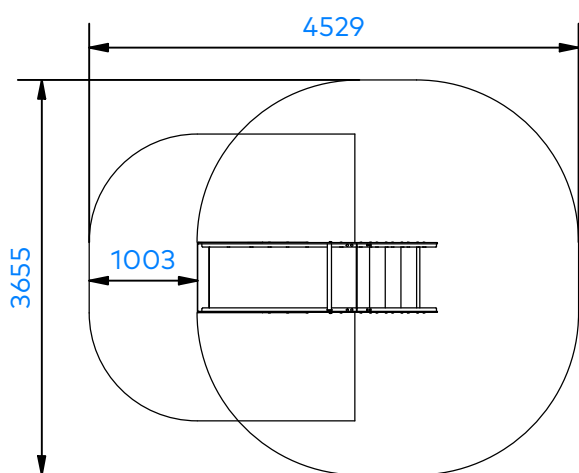

T220034 Siili miniliuku

Tuotetiedot

Pituus	2215 mm
Leveys	645 mm
Korkeus	1255 mm
Turva-alue	6,1 m ²
Putoamisalue	11 m ²
Maksimi putoamiskorkeus	580 mm
Ikäsuositus	1-3 v.
Perustustyyppi	maa-ankkurit

Materiaalitiedot