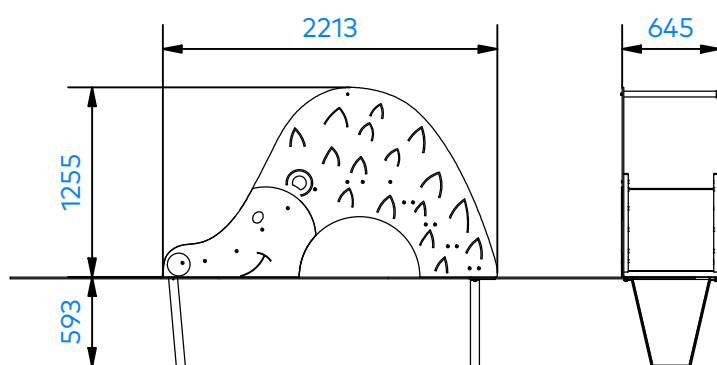

T220034 Siili miniliuku

Tuotetiedot

Pituus	2215 mm
Leveys	645 mm
Korkeus	1255 mm
Turva-alue	6,1 m ²
Putoamisalue	11 m ²
Maksimi putoamiskorkeus	580 mm
Ikäsuositus	1-3 v.
Perustustyyppi	maa-ankkurit

Materiaalitiedot