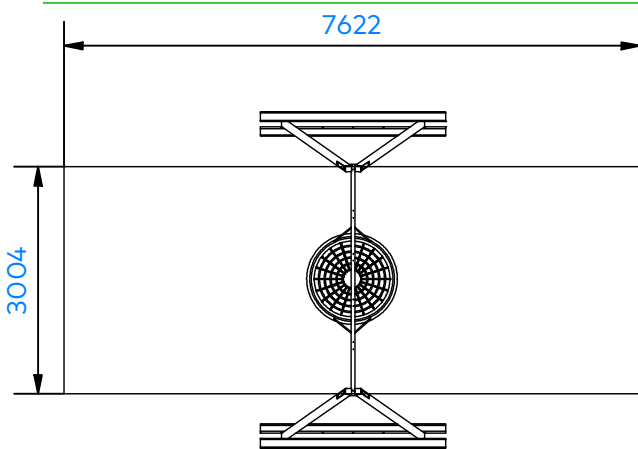

## Tuotetiedot

Pituus	4000 mm
Leveys	1600 mm
Korkeus	2775 mm
Turva-alue	22,9 m <sup>2</sup>
Maksimi putoamiskorkeus	1500 mm
Ikäsuositus	+1 v.
Käyttäjää kerralla	4
Asennusaika	4h/2hlö
Perustustyyppi	maa-ankkurit

## Materiaalitiedot

Metalliosat  
Tolpat

Jauhemaalattu  
80 x 80 mm