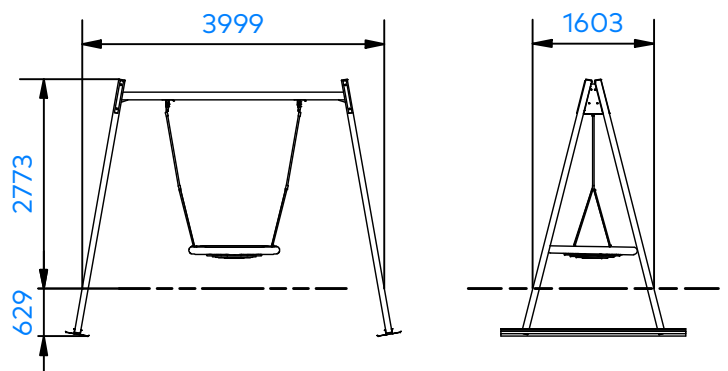

## Tuotetiedot

Pituus	4000 mm
Leveys	1600 mm
Korkeus	2775 mm
Turva-alue	22,9 m <sup>2</sup>
Maksimi putoamiskorkeus	1500 mm
Ikäsuositus	+1 v.
Käyttäjää kerralla	4
Asennusaika	4h/2hlö
Perustustyyppi	maa-ankkurit

## Materiaalitiedot

Metalliosat  
Tolpat

Jauhemaalattu  
80 x 80 mm