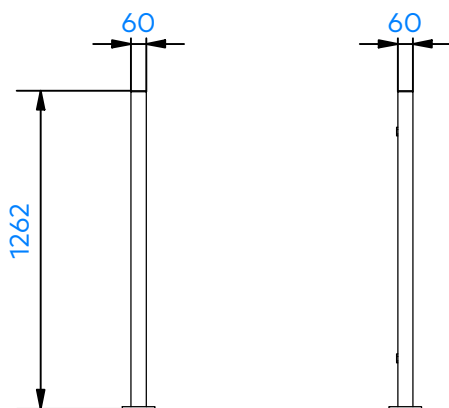

## Tuotetiedot

Pituus	130 mm
Leveys	130 mm
Korkeus	1260 mm
Perustustyyppi	pintakiinnitys