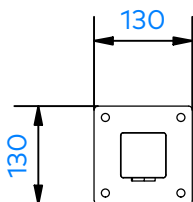

## Tuotetiedot

Pituus	130 mm
Leveys	130 mm
Korkeus	1260 mm
Perustustyyppi	pintakiinnitys