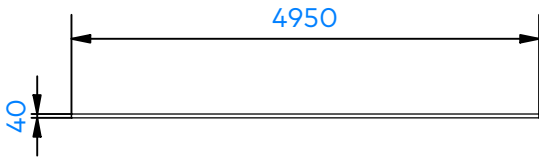

# T700127 Aita huoltoportti

## Tuotetiedot

Pituus	4950 mm
Leveys	40 mm
Korkeus	1100 mm