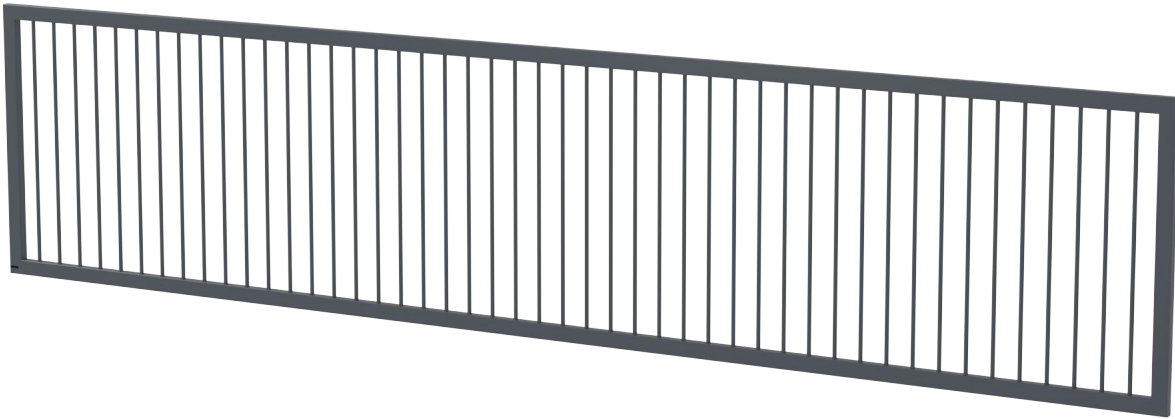

# T700127 Aita huoltoportti

## Tuotetiedot

Pituus	4950 mm
Leveys	40 mm
Korkeus	1100 mm