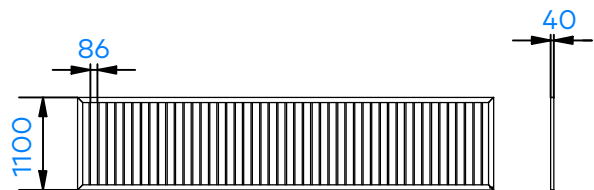

# T700127 Aita huoltoportti

## Tuotetiedot

Pituus	4950 mm
Leveys	40 mm
Korkeus	1100 mm