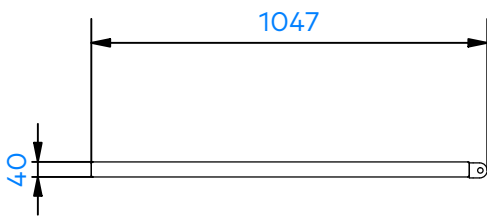

# T700126 Aita käyntiportti

## Tuotetiedot

Pituus	1000 mm
Leveys	40 mm
Korkeus	1100 mm