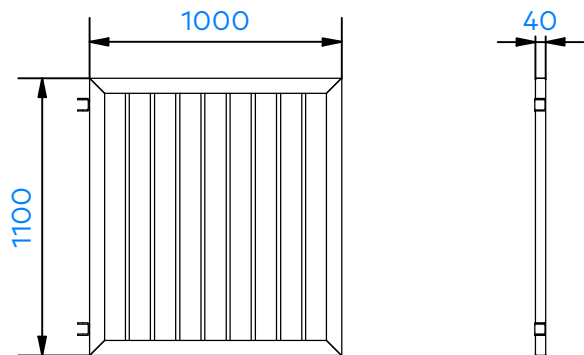

# T700126 Aita käyntiportti

## Tuotetiedot

Pituus	1000 mm
Leveys	40 mm
Korkeus	1100 mm