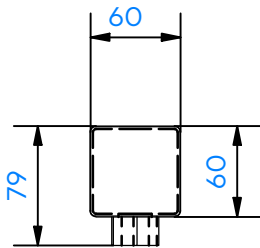

T700125 Aitatorlppa käyntiportti

Tuotetiedot

Pituus	60 mm
Leveys	80 mm
Korkeus	1260 mm
Perustustyyppi	betonointi

Materiaalitiedot

Metalliosat	Jauhemaalattu
Metalliosien vakiovärit RAL9005, RAL7024, RAL7040. Erikoisvärit RAL-kartan mukaan.	