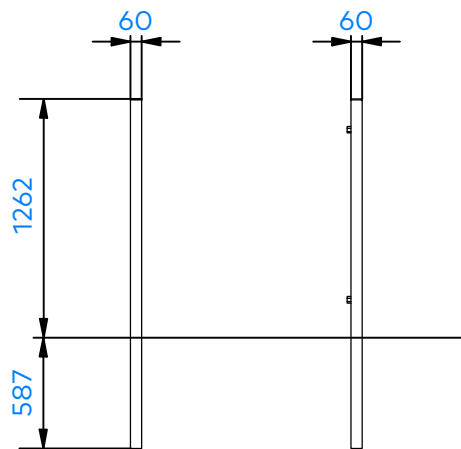

T700125 Aitatorlppa käyntiportti

Tuotetiedot

Pituus	60 mm
Leveys	80 mm
Korkeus	1260 mm
Perustustyyppi	betonointi

Materiaalitiedot

Metalliosat	Jauhemaalattu
Metalliosien vakiovärit RAL9005, RAL7024, RAL7040. Erikoisvärit RAL-kartan mukaan.	